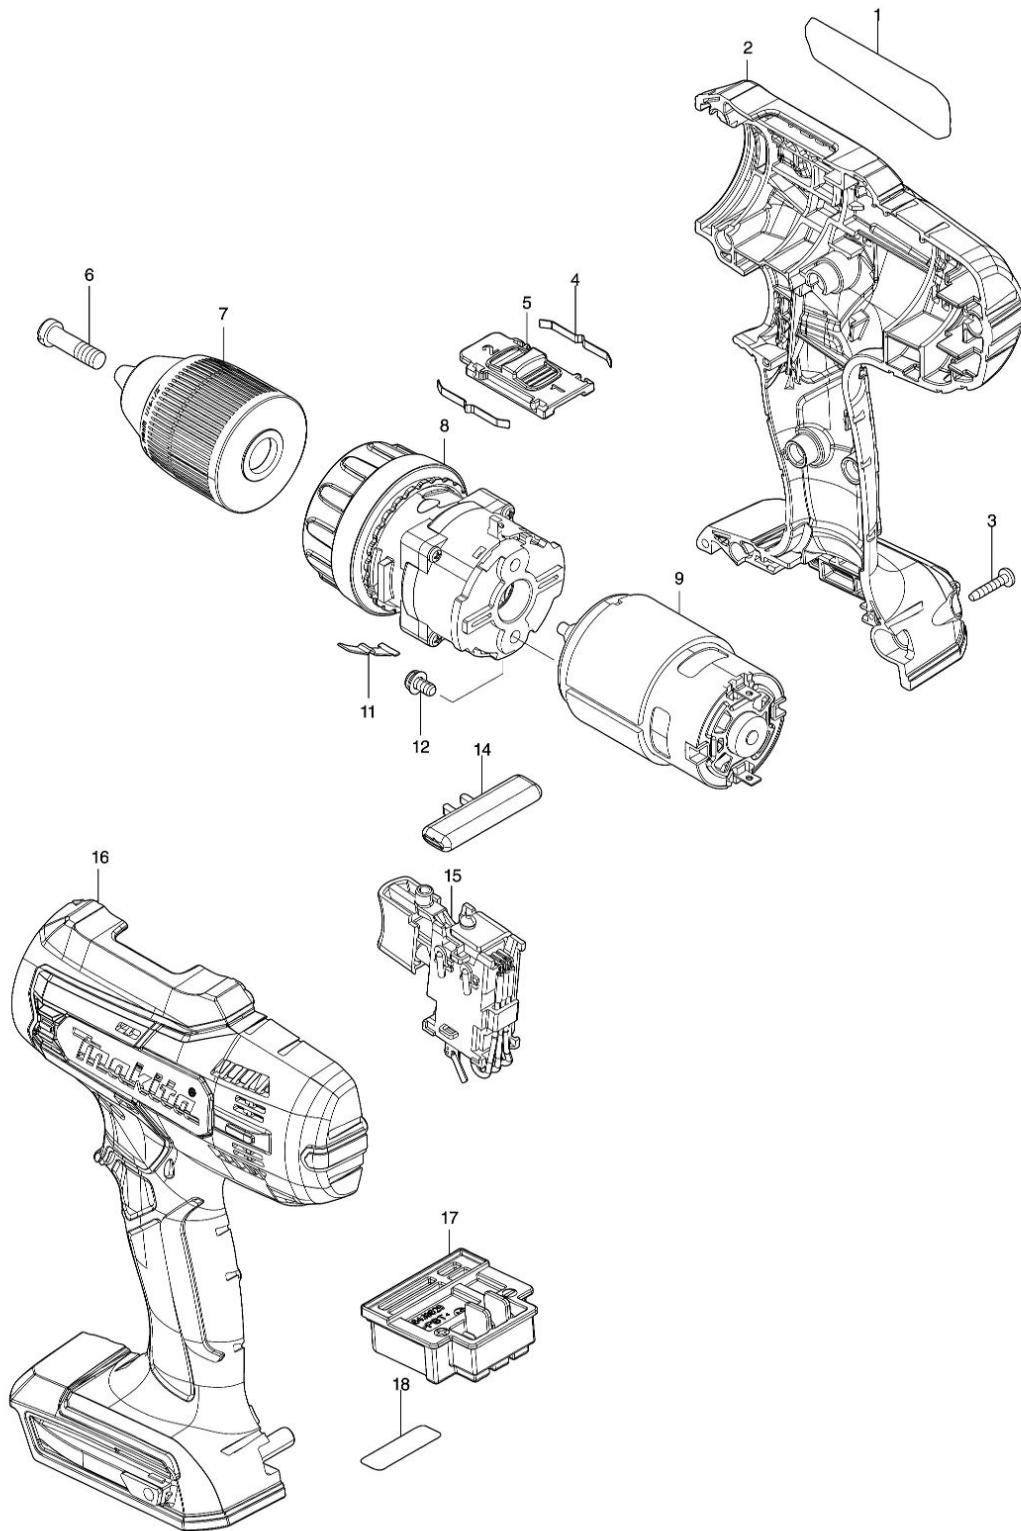

Model No.DF488D CORDLESS DRIVER DRILL

<b>Nr.</b>	<b>Part nr.</b>	<b>Name</b>
001	858A54-5	Naamplaat DF488D
002	183R93-1	Motorhuis DF488/HP488
002C10	252126-6	Borgmoer M4X7Mm Mt070
003	266130-9	Tapschroef 3X16 A
004	232220-0	Bladveer 6349D
005	127754-5	Toerenhendel DF488D
005C10	233438-6	Drukveer 4 Bdf440
006	251468-5	Boorkopschroef M6X22Mm Li
007	766004-9	Boorkop snelspan 1,5-13 mm
007-1	763260-2	Boorkop SNSP DF488D
008	127734-1	Tandwielset HP488D P
008-1	122B86-7	Tandwielset HP488D A
009	629937-8	Motor 18,0V Bdf/Bhp453 A
011	232182-2	Bladveer 6204Dwa
012	911109-2	Schroef 4X8
014	452399-3	L/R Schakelknop Mt070
015	638862-2	Schakelaar Df457D
015C10	688164-6	Lijn Filter CI102D
015C20	688165-4	Lijn Filter Bub360/Bdf453
016	183R93-1	Motorhuis DF488/HP488
016C10	252126-6	Borgmoer M4X7Mm Mt070
017	643862-9	Aansluitunit Df457
018	858A58-7	Label serienr DF488D